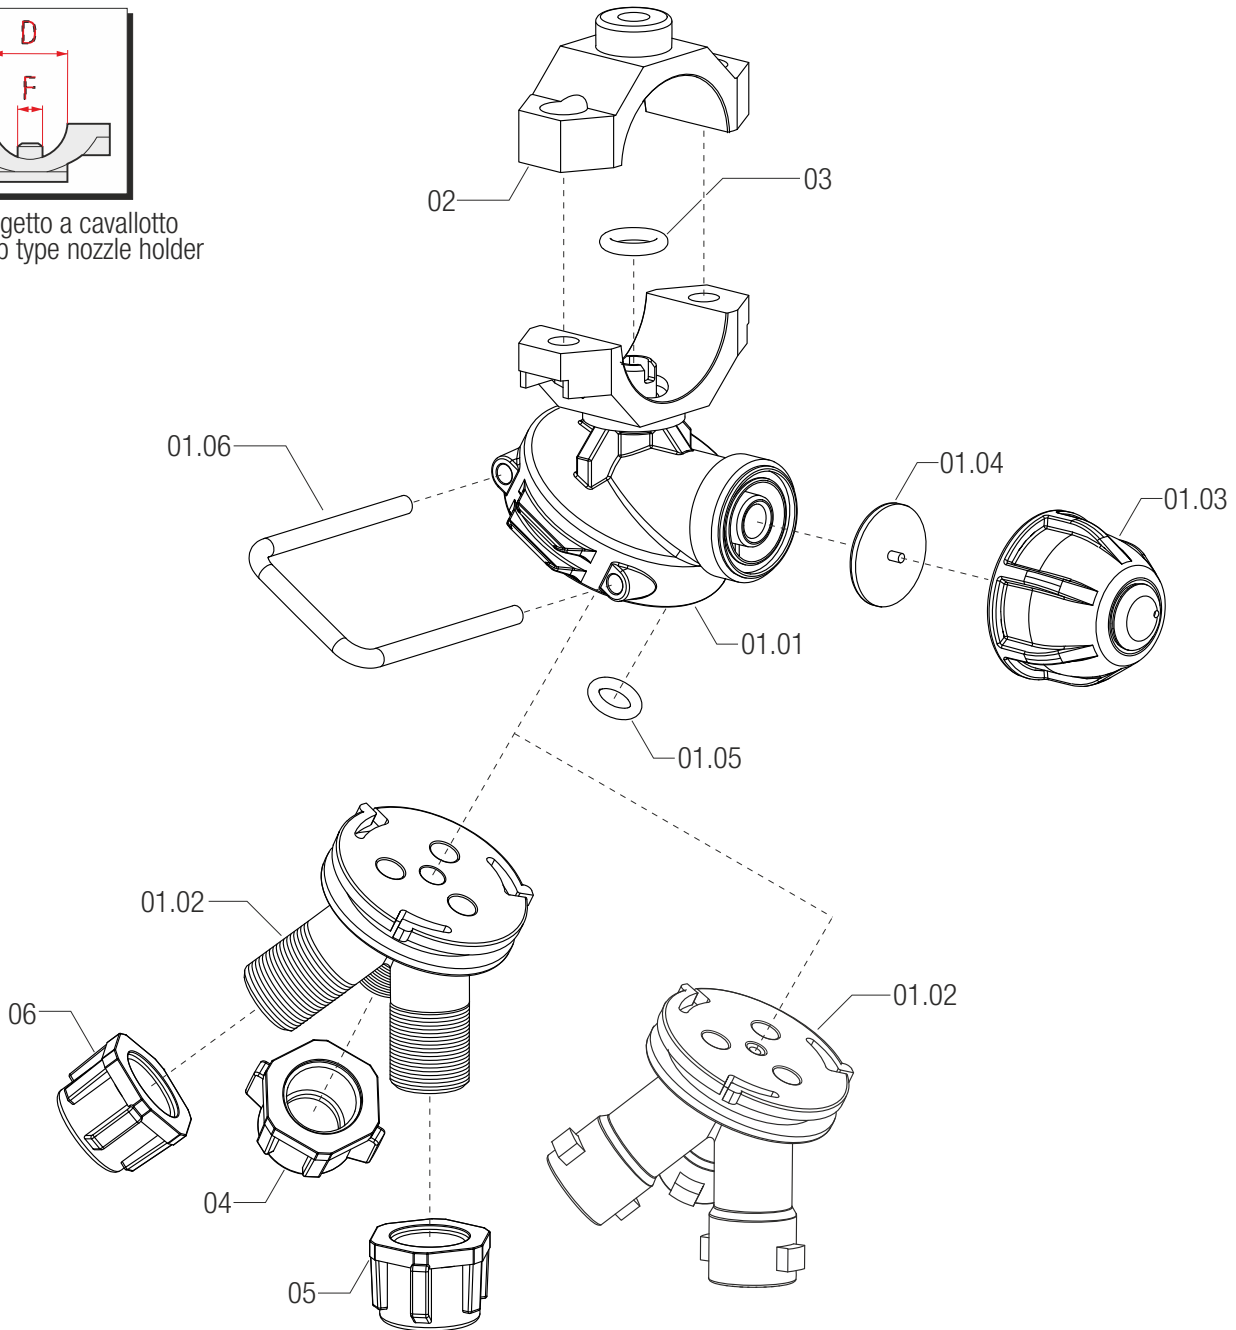

**4012235**

**PORTAUGELLI COMPACT-JET / TRI-JET TRI-JET**  
*Portaugello per diserbo a 3 vie con antigoccia a membrana*

Portagetto a cavalletto  
Clamp type nozzle holder

RIFERIMENTO	CODICE	DESCRIZIONE	RIFERIMENTO	CODICE	DESCRIZIONE
01.01	<b>4012035.010</b>	CORPO TRIGET FIL. D1/2 F7	01.05	<b>403000.050V</b>	OR 2,40X 7,30 VITON
01.02	<b>4012200.020</b>	PORTA UGELLI.TRI-GET ATT.AMER. STOP	01.06	<b>401000.080</b>	FERMO A FORCHETTA TRI-GET
01.03	<b>402012.100</b>	CAPS.ANTIG.ROSSA 0,5B C/NERO	02	<b>400030.020</b>	CAVALLOTTO D1/2
01.04	<b>005860.036</b>	MEMBRANA ANTIGOCCIA EPDM	03	<b>400020.030</b>	OR 2,50X 6,00 ORM0060-25 EPDM