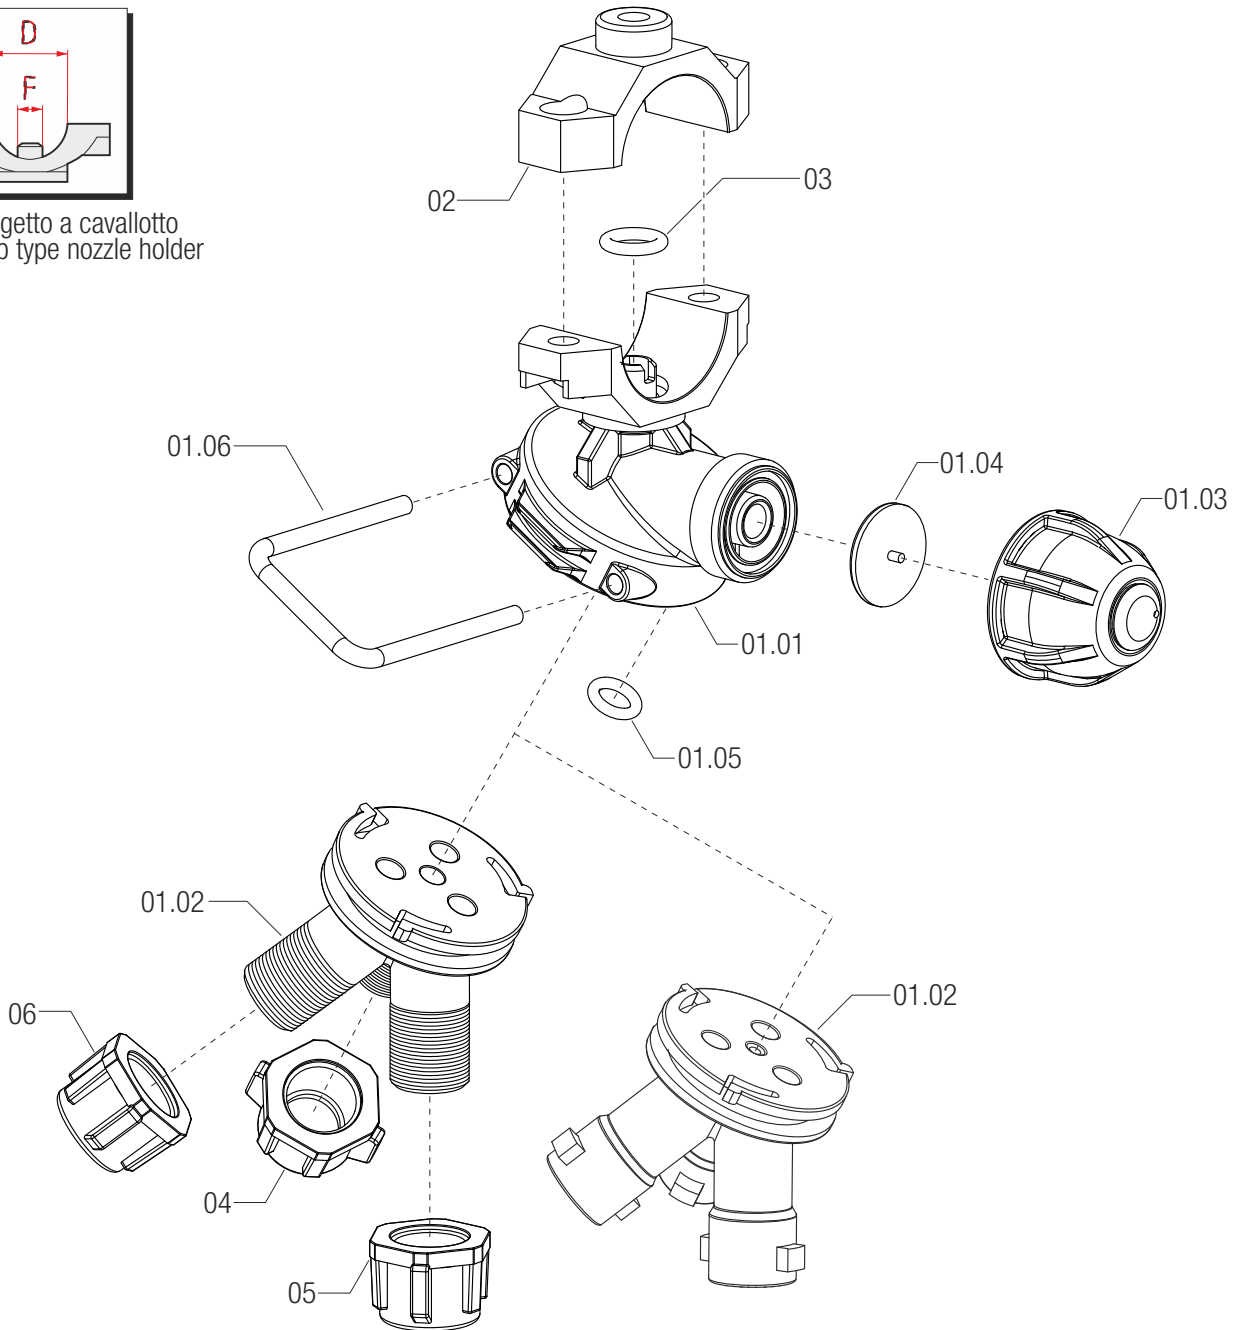

4012245

PORTAUGELLI COMPACT-JET / TRI-JET TRI-JET
Portaugello per diserbo a 3 vie con antigoccia a membrana

Portagetto a cavalletto
Clamp type nozzle holder

RIFERIMENTO	CODICE	DESCRIZIONE	RIFERIMENTO	CODICE	DESCRIZIONE
01.01	4012045.010	CORPO TRIGET FIL. D1/2 F10	01.05	403000.050V	OR 2,40X 7,30 VITON
01.02	4012200.020	PORTA UGELLI.TRI-GET ATT.AMER. STOP	01.06	401000.080	FERMO A FORCHETTA TRI-GET
01.03	402012.100	CAPS.ANTIG.ROSSA 0,5B C/NERO	02	400030.020	CAVALLOTTO D1/2
01.04	005860.036	MEMBRANA ANTIGOCCIA EPDM	03	G11057	OR 2,62X 9,13 109 EPDM