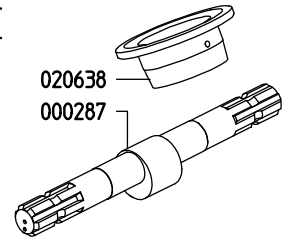

UDOR
WATER POWER

Serie / Series

BETA 200/240

835102

PUMP BETA 200 TS 2C

| KIT 631 | | KIT 644 | | KIT 563 | |
|----------------|---------------|----------------|---------------|----------------|---------------|
| 6062C7 | | 6062E2 | | 606264 | |
| * | | ■ | | ● | |
| CODICE CODE | Q.TA' Q.TY | CODICE CODE | Q.TA' Q.TY | CODICE CODE | Q.TA' Q.TY |
| 090362 | 6 | 110101 | 12 | 010201 | 6 |
| 110101 | 12 | 600697 | 12 | 030103 | 6 |

VERSIONI / VERSIONS

BETA 200 TS 2C

BETA 240 TS 2C