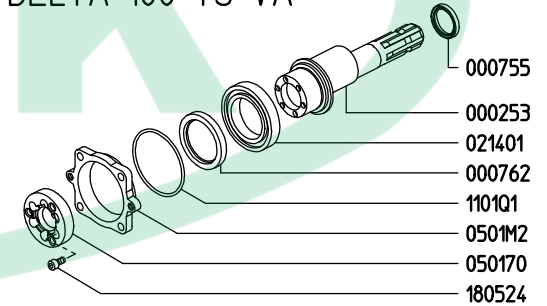

**UDOR**  
WATER POWER

Serie / Series

**DELTA 100**

806900

PUMP DELTA 100 1C

KIT 632		KIT 647		KIT 511	
870024		6062E5		606212	
*		■		●	
CODICE CODE	Q.TA' Q.TY	CODICE CODE	Q.TA' Q.TY	CODICE CODE	Q.TA' Q.TY
090314	1	110131	8	010204	4
090320	4	606304	8	030143	4
110131	8				

VERSIONI / VERSIONS

DELTA 100 1C

DELTA 100 TS 2C

DELTA 100 VA

DELTA 100 TS VA

DELTA 100 TS MF

Aspirazione / Inlet