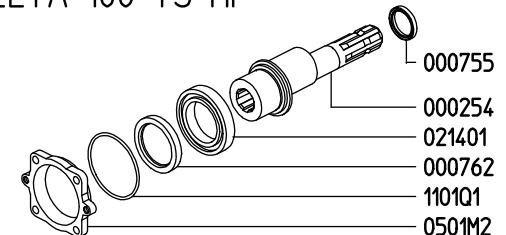

**UDOR**  
WATER POWER

Serie / Series

**DELTA 100**

806900

PUMP DELTA 100 1C

KIT 632		KIT 647		KIT 511	
870024		6062E5		606212	
*		■		●	
CODICE CODE	Q.TA' Q.TY	CODICE CODE	Q.TA' Q.TY	CODICE CODE	Q.TA' Q.TY
090314	1	110131	8	010204	4
090320	4	606304	8	030143	4
110131	8				

VERSIONI / VERSIONS

DELTA 100 1C

DELTA 100 TS 2C

DELTA 100 VA

DELTA 100 TS VA

DELTA 100 TS MF

Aspirazione / Inlet