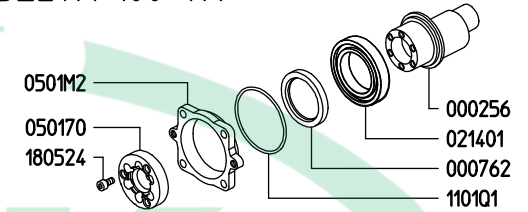

**UDOR**  
WATER POWER

Serie / Series

**DELTA 100**

806900

PUMP DELTA 100 1C

KIT 632		KIT 647		KIT 511	
870024		6062E5		606212	
*		■		●	
CODICE CODE	Q.TA' Q.TY	CODICE CODE	Q.TA' Q.TY	CODICE CODE	Q.TA' Q.TY
090314	1	110131	8	010204	4
090320	4	606304	8	030143	4
110131	8				

VERSIONI / VERSIONS

DELTA 100 1C

DELTA 100 TS 2C

DELTA 100 VA

DELTA 100 TS VA

DELTA 100 TS MF

Aspirazione / Inlet