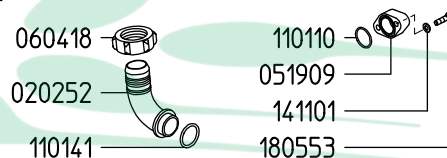

SERIE - SERIES
DELTA

DELTA 40 1C	812200	DELTA 50 1C	811700
DELTA 40 TS 1C	812300	DELTA 50 TS 1C	811800
DELTA 40 GR	812400	DELTA 50 GR	811900
DELTA 40 TS FVA	812500	DELTA 50 TS FVA	812000

KIT 664		KIT 663		KIT 612	
6062G4		6062G3		6062B4	
*		■		●	
CODICE CODE	Q.TA' Q.TY	CODICE CODE	Q.TA' Q.TY	CODICE CODE	Q.TA' Q.TY
090314	1	110131	4	010204	2
090338	2	606304	4	030143	2
110131	4				

Aspirazione / Inlet

DELTA 40 1C

DELTA 40 TS FVA

Variante versione TS FVA rispetto alla 1C
Variables of version TS FVA compared to 1C

DELTA 40 TS 1C

Variante versione TS 1C rispetto alla 1C
Variables of version TS 1C compared to 1C