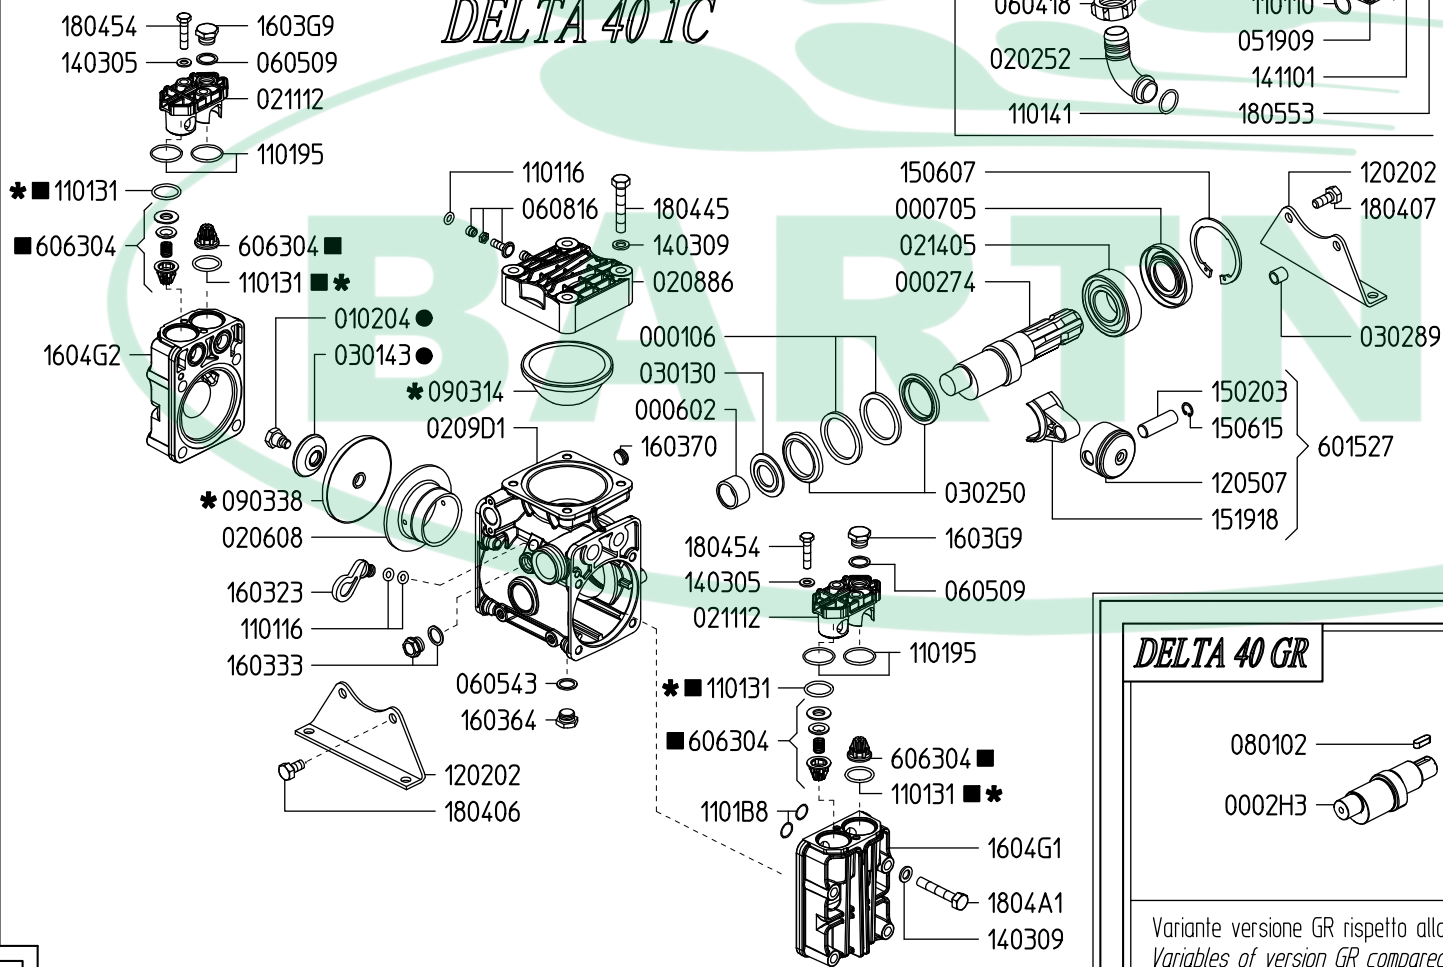

SERIE - SERIES
DELTA

DELTA 40 1C	812200	DELTA 50 1C	811700
DELTA 40 TS 1C	812300	DELTA 50 TS 1C	811800
DELTA 40 GR	812400	DELTA 50 GR	811900
DELTA 40 TS FVA	812500	DELTA 50 TS FVA	812000

KIT 664		KIT 663		KIT 612	
6062G4		6062G3		6062B4	
*		■		●	
CODICE CODE	Q.TA' Q.TY	CODICE CODE	Q.TA' Q.TY	CODICE CODE	Q.TA' Q.TY
090314	1	110131	4	010204	2
090338	2	606304	4	030143	2
110131	4				

Aspirazione / Inlet

DELTA 40 1C

DELTA 40 TS FVA

Variante versione TS FVA rispetto alla 1C
Variables of version TS FVA compared to 1C

DELTA 40 TS 1C

Variante versione TS 1C rispetto alla 1C
Variables of version TS 1C compared to 1C

DELTA 40 GR

Variante versione GR rispetto alla 1C
Variables of version GR compared to 1C

DELTA 50

Variante versione DELTA 50 rispetto alla DELTA 40
Variables of version DELTA 50 compared to DELTA 40