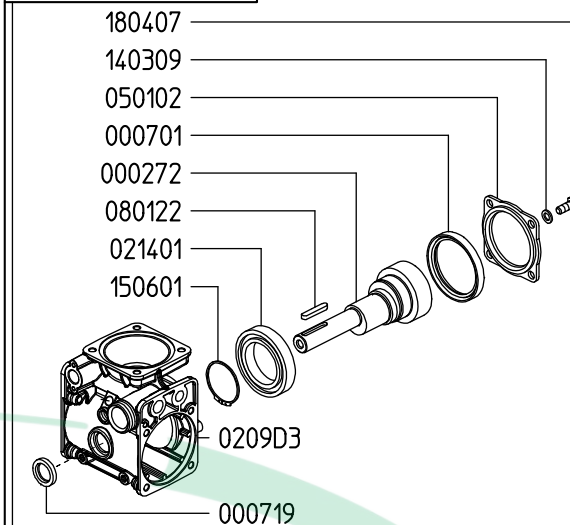

SERIE - SERIES
DELTA

DELTA 40 1C	812200	DELTA 50 1C	811700
DELTA 40 TS 1C	812300	DELTA 50 TS 1C	811800
DELTA 40 GR	812400	DELTA 50 GR	811900
DELTA 40 TS FVA	812500	DELTA 50 TS FVA	812000

KIT 664		KIT 663		KIT 612	
6062G4		6062G3		6062B4	
*		■		●	
CODICE CODE	Q.TA' Q.TY	CODICE CODE	Q.TA' Q.TY	CODICE CODE	Q.TA' Q.TY
090314	1	110131	4	010204	2
090338	2	606304	4	030143	2
110131	4				

Aspirazione / Inlet

DELTA 40 1C

DELTA 40 TS FVA

Variante versione TS FVA rispetto alla 1C
Variables of version TS FVA compared to 1C

DELTA 40 TS 1C

Variante versione TS 1C rispetto alla 1C
Variables of version TS 1C compared to 1C