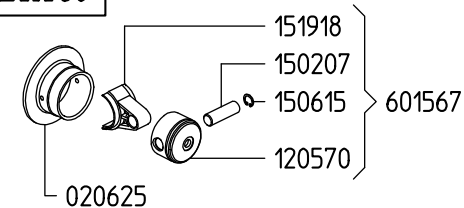

SERIE - SERIES
DELTA

DELTA 40 1C	812200	DELTA 50 1C	811700
DELTA 40 TS 1C	812300	DELTA 50 TS 1C	811800
DELTA 40 GR	812400	DELTA 50 GR	811900
DELTA 40 TS FVA	812500	DELTA 50 TS FVA	812000

KIT 664		KIT 663		KIT 612	
6062G4		6062G3		6062B4	
*		■		●	
CODICE CODE	Q.TA' Q.TY	CODICE CODE	Q.TA' Q.TY	CODICE CODE	Q.TA' Q.TY
090314	1	110131	4	010204	2
090338	2	606304	4	030143	2
110131	4				

Aspirazione / Inlet

DELTA 40 1C

DELTA 40 TS FVA

Variante versione TS FVA rispetto alla 1C
Variables of version TS FVA compared to 1C

DELTA 40 TS 1C

Variante versione TS 1C rispetto alla 1C
Variables of version TS 1C compared to 1C

DELTA 40 GR

Variante versione GR rispetto alla 1C
Variables of version GR compared to 1C

DELTA 50

Variante versione DELTA 50 rispetto alla DELTA 40
Variables of version DELTA 50 compared to DELTA 40