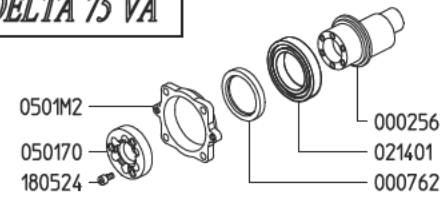

SERIE - SERIES
DELTA

DELTA 75 1C	813800
DELTA 75 TS 2C	813400
DELTA 75 VA	813900
DELTA 75 TS VA	814000
DELTA 75 TS MF	813500

KIT 646		KIT 648		KIT 547	
6062E4		6062E6		606248	
*		■		●	
CODICE CODE	Q.TA' Q.TY	CODICE CODE	Q.TA' Q.TY	CODICE CODE	Q.TA' Q.TY
090314	1	110131	6	010204	3
090338	3	606304	6	030143	3
110131	6				

DELTA 75 VA

Variante versione VA rispetto alla 1C
Variables of version VA compared to 1C

DELTA 75 TS 2C

Variante versione TS 2C rispetto alla 1C
Variables of version TS 2C compared to 1C

DELTA 75 1C

DELTA 75 TS VA