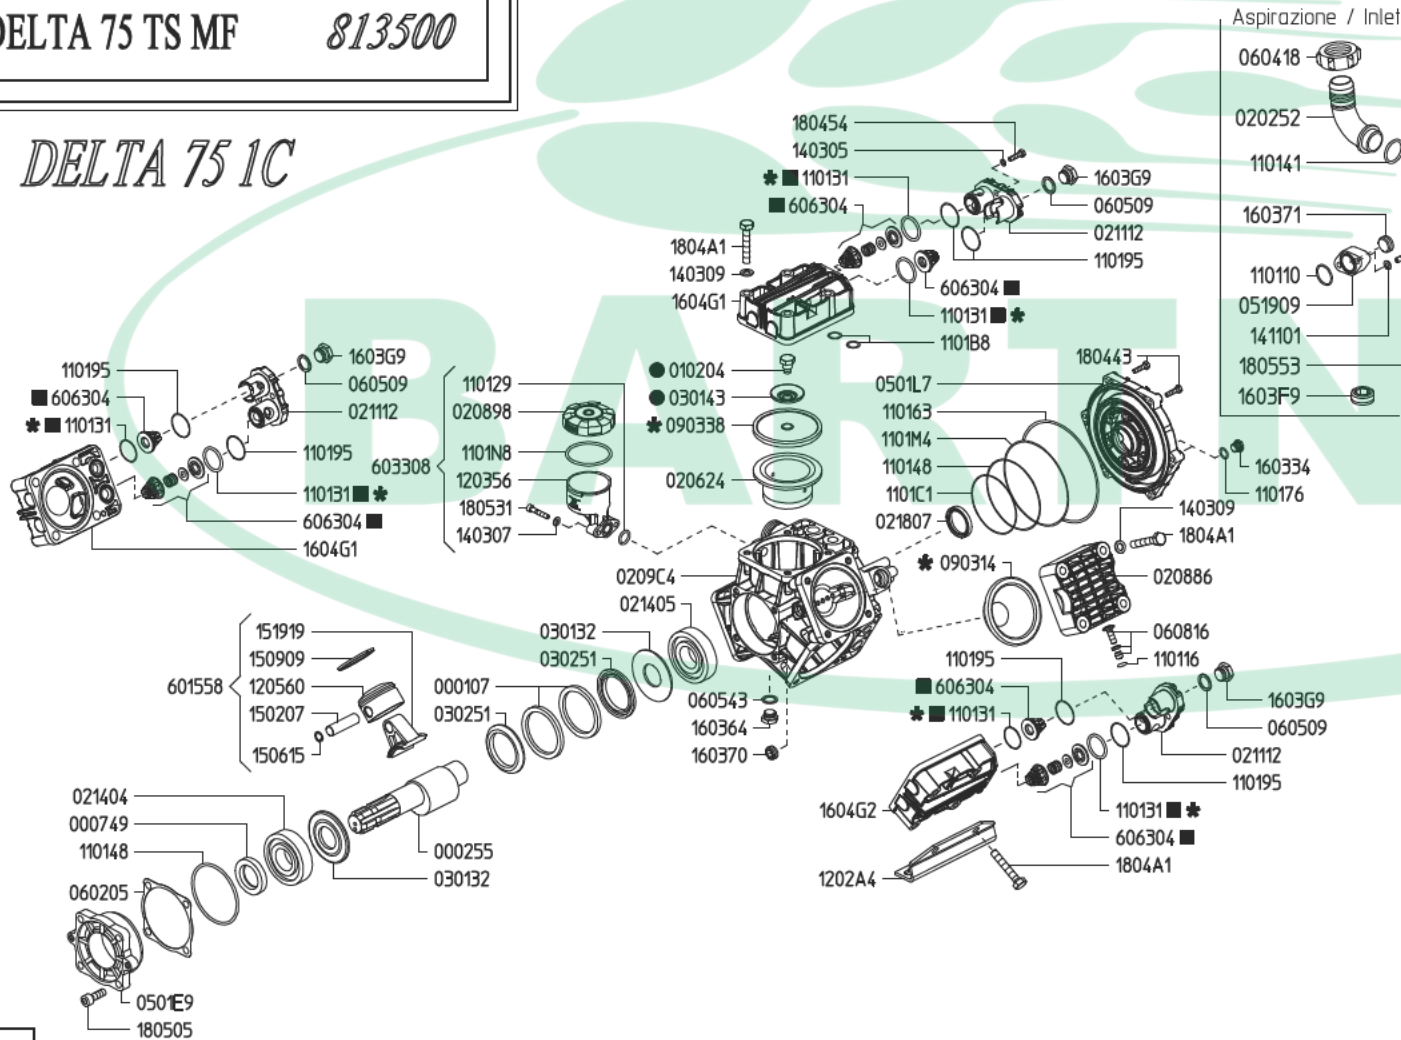

SERIE - SERIES
DELTA

DELTA 75 1C	813800
DELTA 75 TS 2C	813400
DELTA 75 VA	813900
DELTA 75 TS VA	814000
DELTA 75 TS MF	813500

KIT 646		KIT 648		KIT 547	
6062E4		6062E6		606248	
*		■		●	
CODICE CODE	Q.TA' Q.TY	CODICE CODE	Q.TA' Q.TY	CODICE CODE	Q.TA' Q.TY
090314	1	110131	6	010204	3
090338	3	606304	6	030143	3
110131	6				

DELTA 75 VA

Variante versione VA rispetto alla 1C
Variables of version VA compared to 1C

DELTA 75 TS 2C

Variante versione TS 2C rispetto alla 1C
Variables of version TS 2C compared to 1C

DELTA 75 1C

DELTA 75 TS VA

Variante versione TS VA rispetto alla 1C
Variables of version TS VA compared to 1C

DELTA 75 TS MF

Variante versione TS MF rispetto alla 1C
Variables of version TS MF compared to 1C