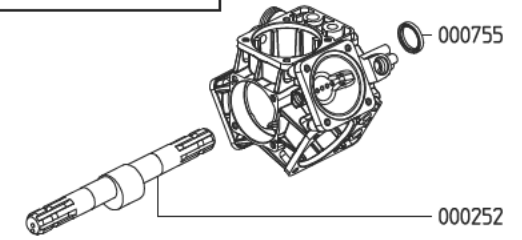

SERIE - SERIES
DELTA

DELTA 75 1C	813800
DELTA 75 TS 2C	813400
DELTA 75 VA	813900
DELTA 75 TS VA	814000
DELTA 75 TS MF	813500

KIT 646		KIT 648		KIT 547	
6062E4		6062E6		606248	
*		■		●	
CODICE CODE	Q.TA' Q.TY	CODICE CODE	Q.TA' Q.TY	CODICE CODE	Q.TA' Q.TY
090314	1	110131	6	010204	3
090338	3	606304	6	030143	3
110131	6				

DELTA 75 VA

Variante versione VA rispetto alla 1C
Variables of version VA compared to 1C

DELTA 75 TS 2C

Variante versione TS 2C rispetto alla 1C
Variables of version TS 2C compared to 1C

DELTA 75 1C

DELTA 75 TS VA