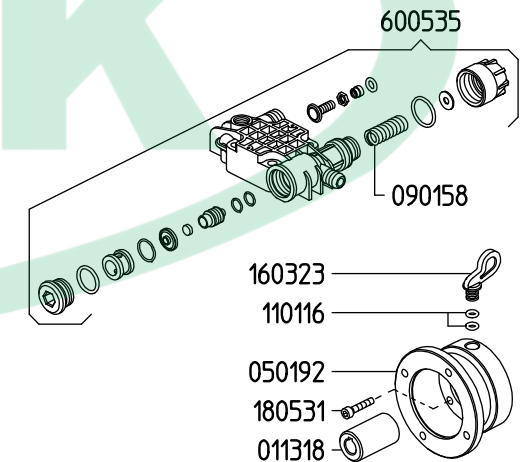

**UDOR**  
WATER POWER

Serie / Series

**KAPPA 15**

801600

PUMP KAPPA 15/A

KIT 630		KIT 501		KIT 503	
870001		606202		606204	
*		■		●	
CODICE CODE	Q.TA' Q.TY	CODICE CODE	Q.TA' Q.TY	CODICE CODE	Q.TA' Q.TY
090344	1	110178	4	010202	2
090305	2	606368	4	030137	2
110111	2				
110178	4				

VERSIONI / VERSIONS

KAPPA 15/A

KAPPA 15/E

KAPPA 15 12V

Aspirazione / Inlet      Mandata / Outlet